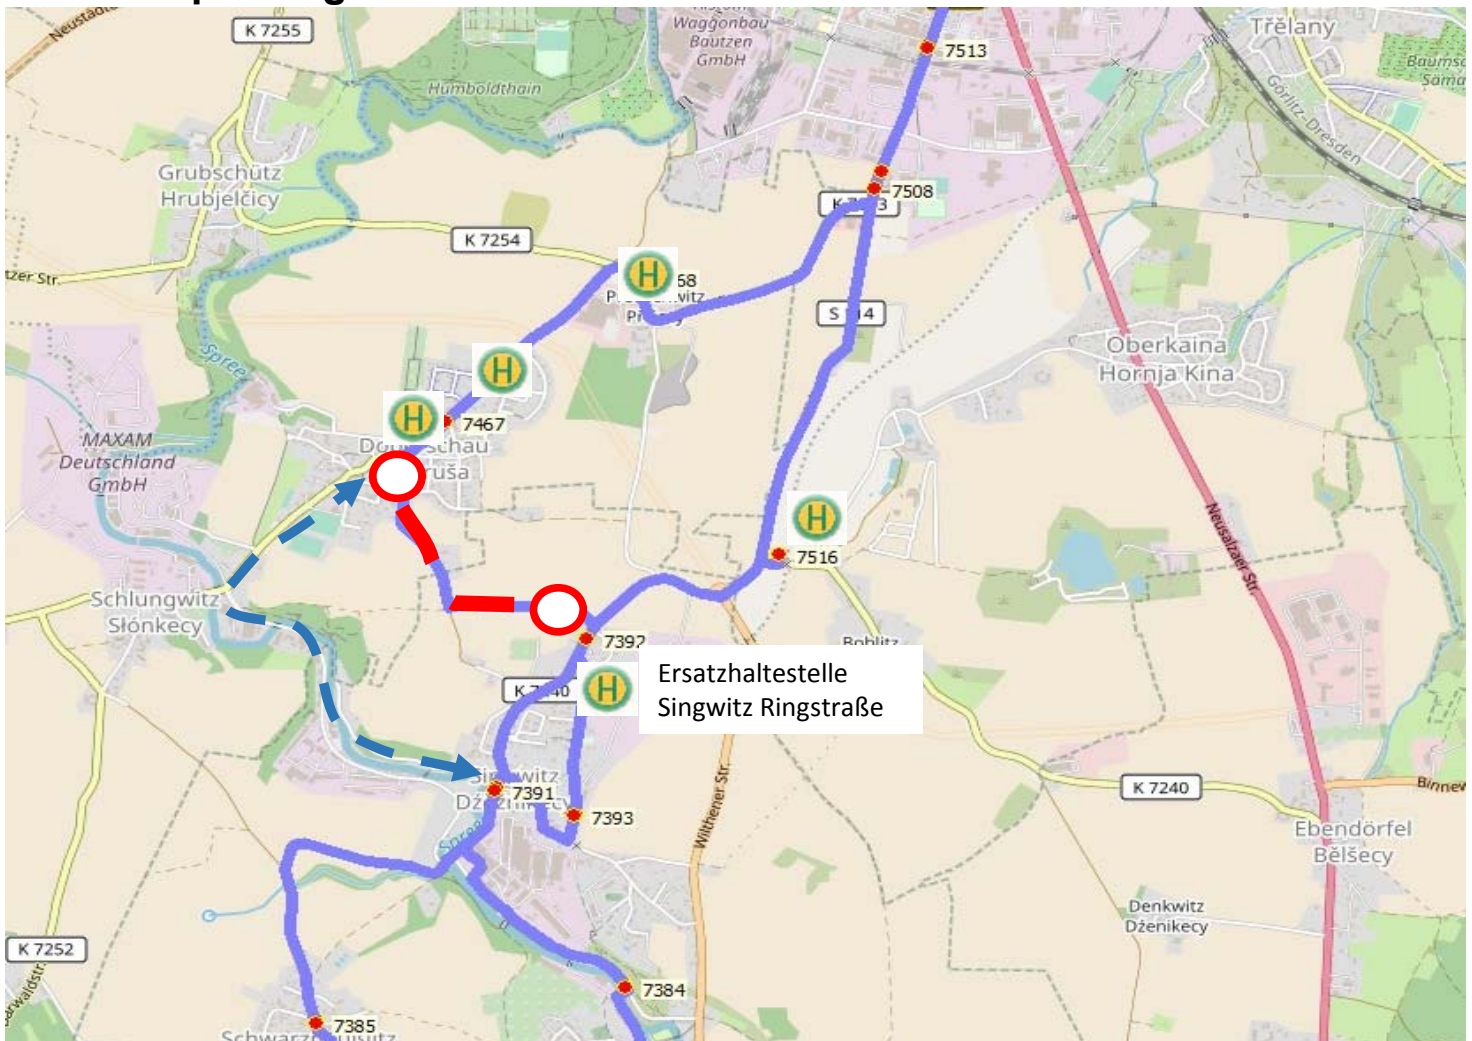

Achtung Linie 101 / 121 - Doberschau - Singwitz

ab **29.06.2021 - 7:30 Uhr bis voraussichtlich zum 09.07.2021**

Straßensperrung in Doberschau

Die Haltestelle Preuschwitz, Doberschau Blumenstraße und Fabrikstraße wird nur noch mit der Fahrt 5, Abfahrt 6:30 Uhr Bautzen ZOB bedient. Alle anderen Fahrten der Linien 101 Abzweig Preuschwitz -> Abzweig Boblitz -> Singwitz. Die Umleitung der Linie 121 Fahrt 6, 8, 10, 12 fährt von der Ersatzhaltestelle Singwitz Ringstraße über Schlungwitz Industriestraße nach Doberschau. Die Linie 101 Fahrt 05 fährt von Doberschau über Schlungwitz Industriestraße -> links Singwitz Bautzener Straße -> wenden Kreisverkehr -> zur Haltestelle Singwitz Siedlung. Es wird zu Verspätungen kommen.